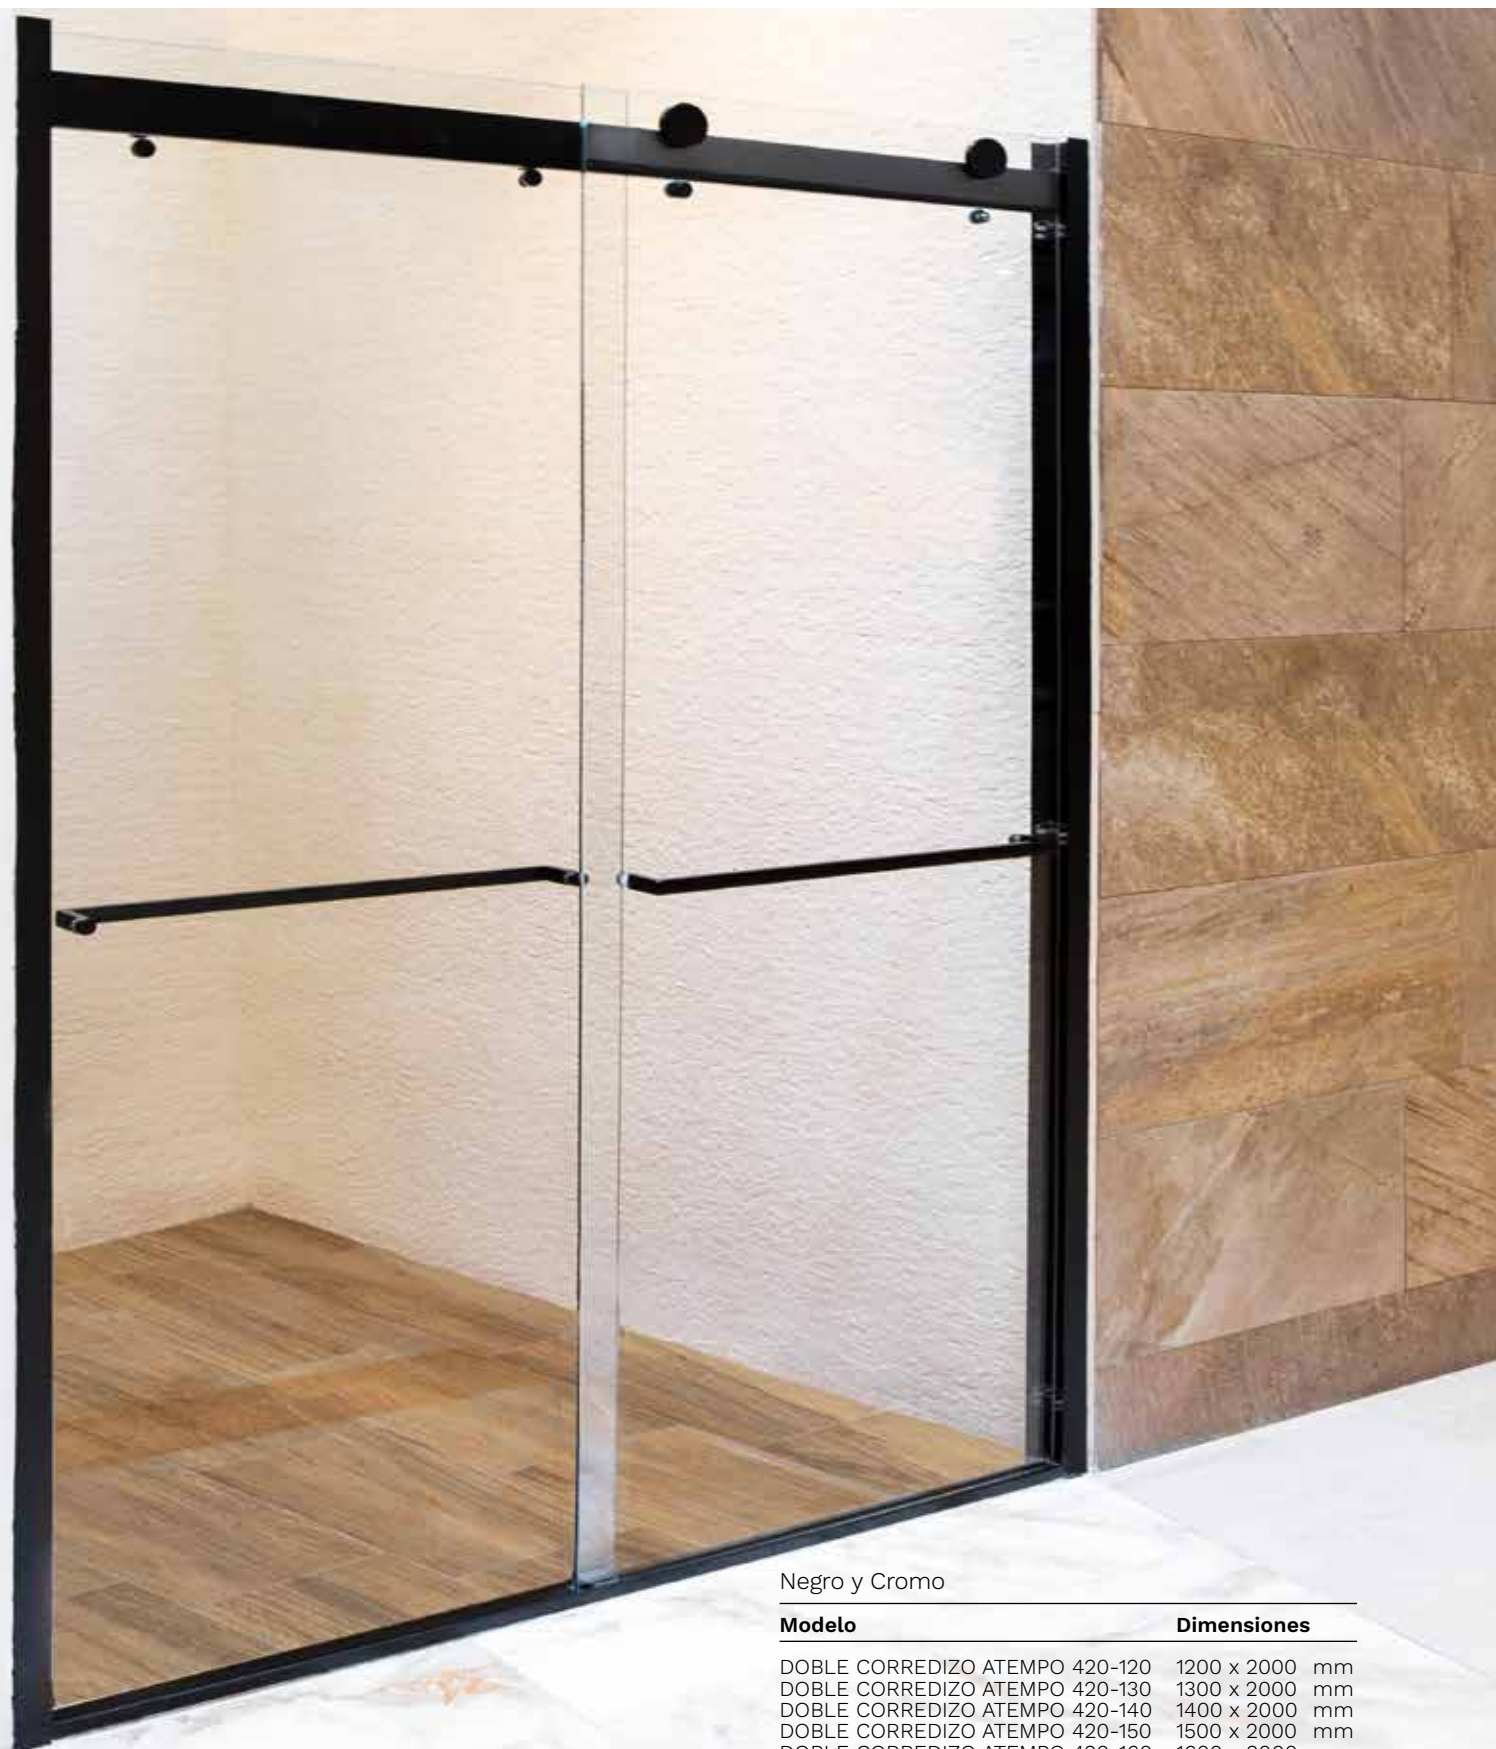

Doble Corredizo Atempo 420

Negro y Cromo

Modelo	Dimensiones
DOBLE CORREDIZO ATEMPO 420-120	1200 x 2000 mm
DOBLE CORREDIZO ATEMPO 420-130	1300 x 2000 mm
DOBLE CORREDIZO ATEMPO 420-140	1400 x 2000 mm
DOBLE CORREDIZO ATEMPO 420-150	1500 x 2000 mm
DOBLE CORREDIZO ATEMPO 420-160	1600 x 2000 mm
DOBLE CORREDIZO ATEMPO 420-170	1700 x 2000 mm
DOBLE CORREDIZO ATEMPO 420-180	1800 x 2000 mm