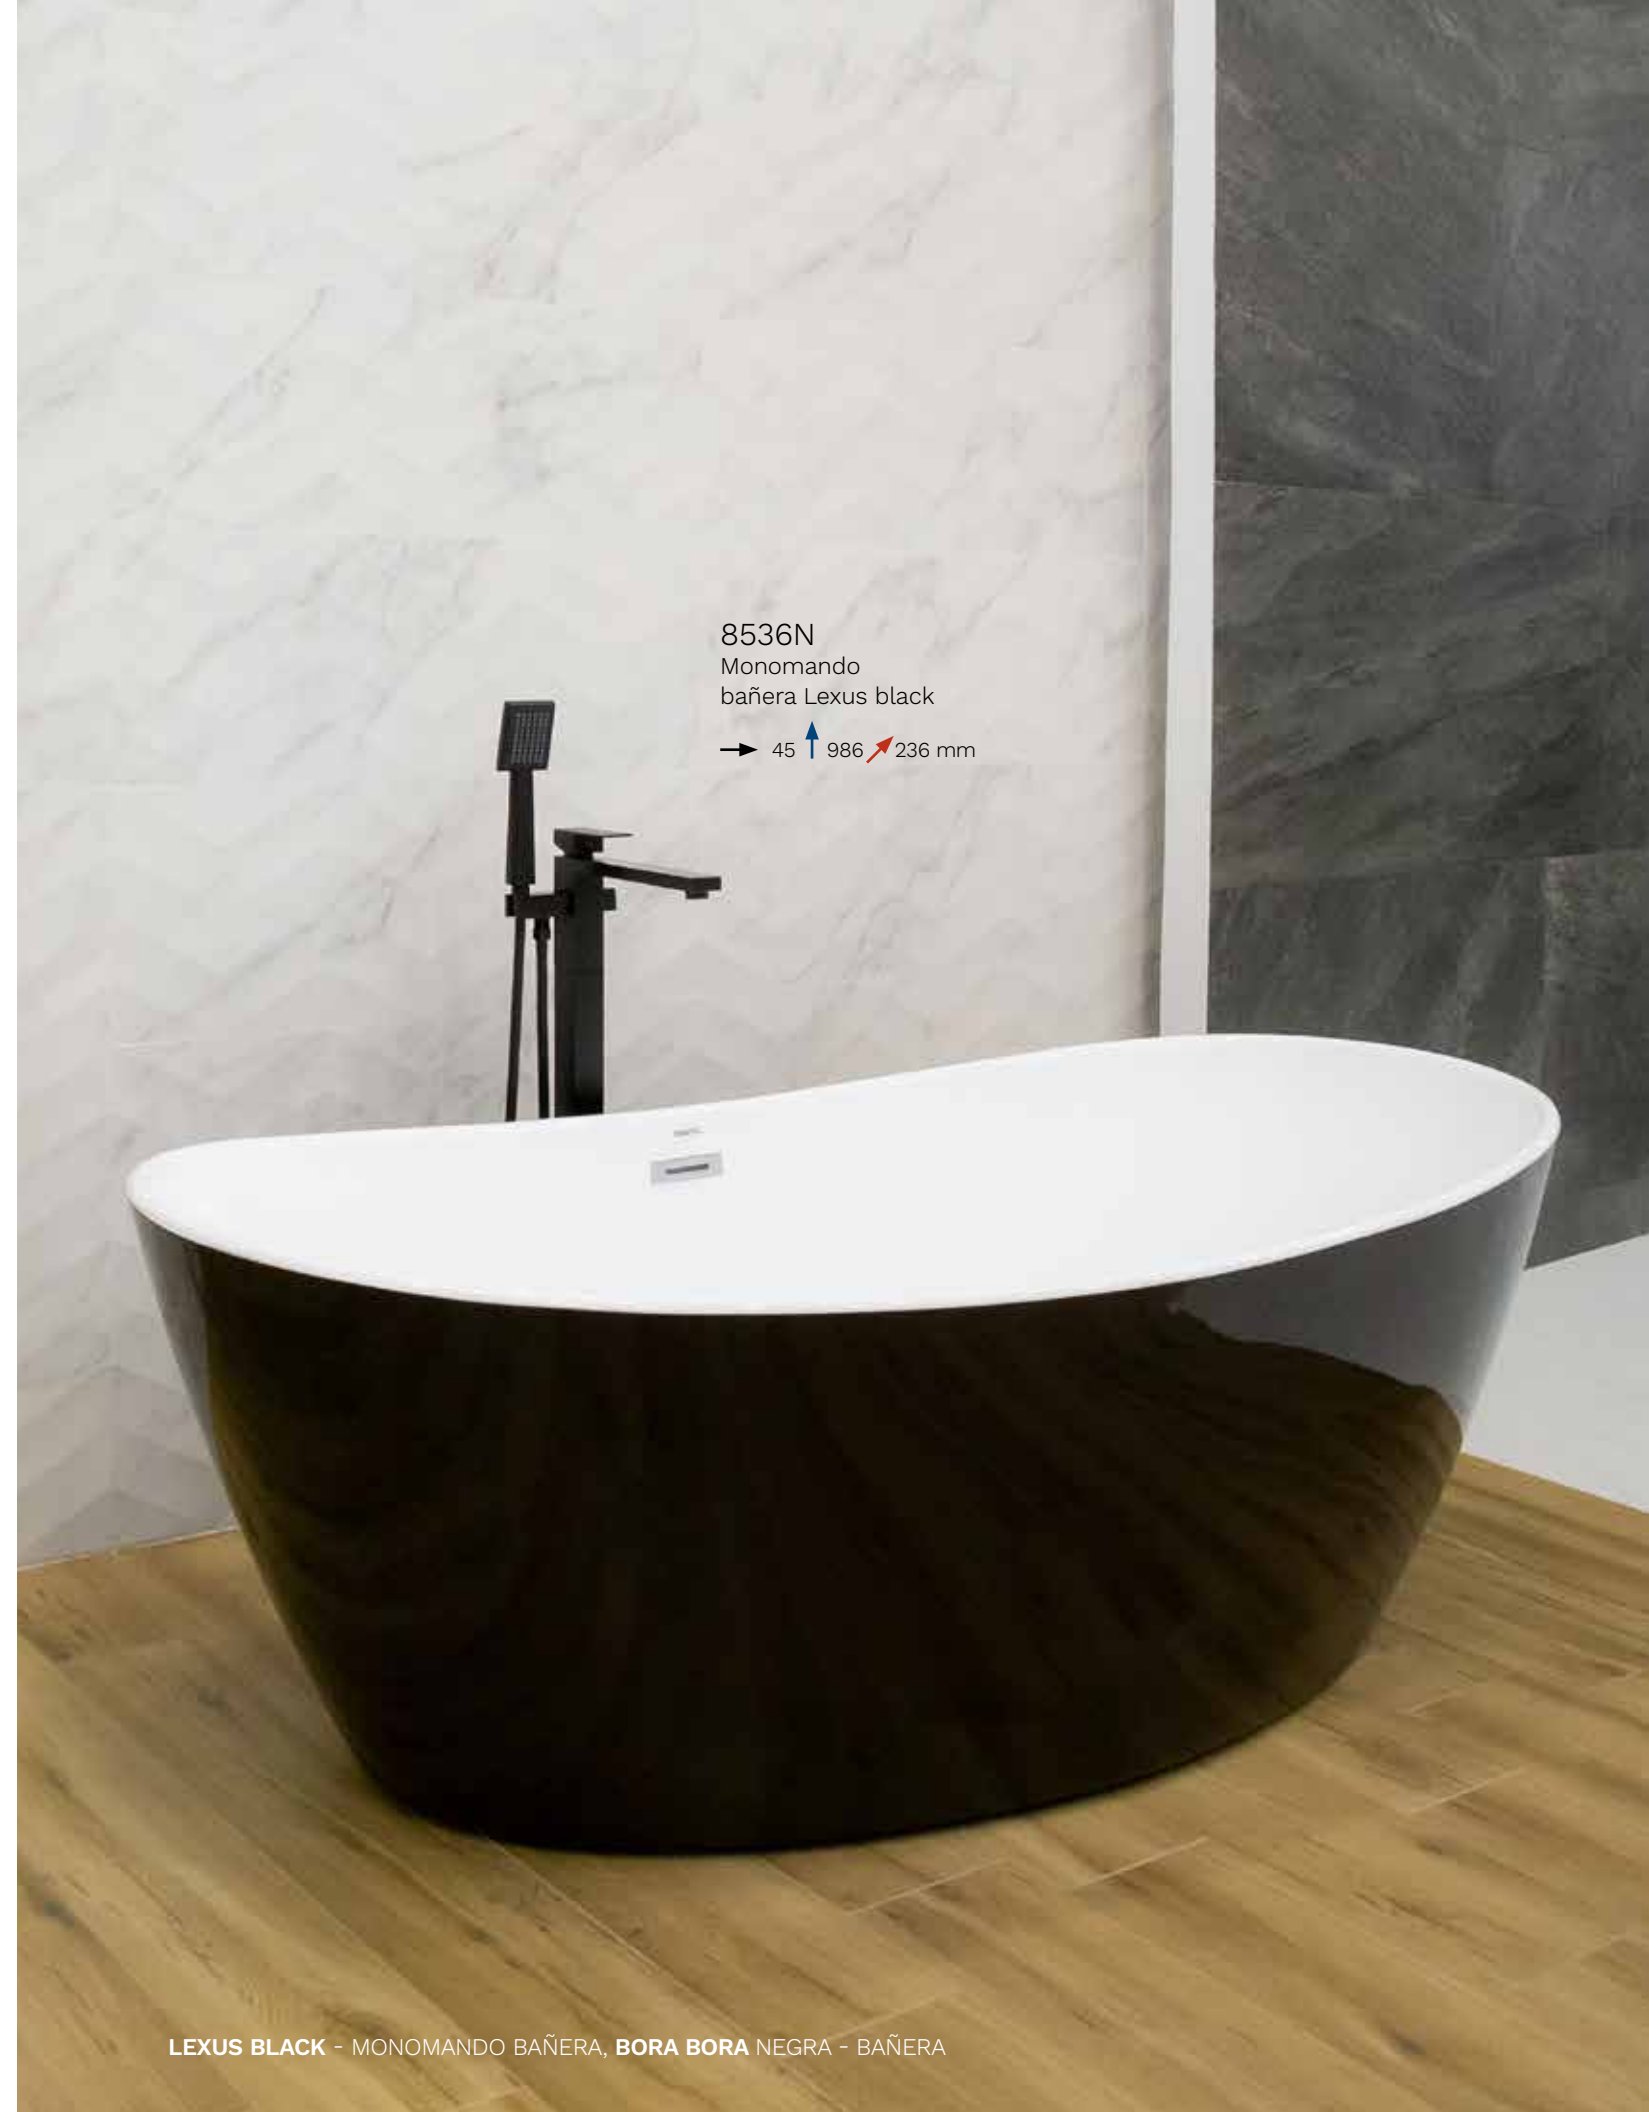

8536N
Monomando
bañera Lexus black
→ 45 ↑ 986 ↗ 236 mm