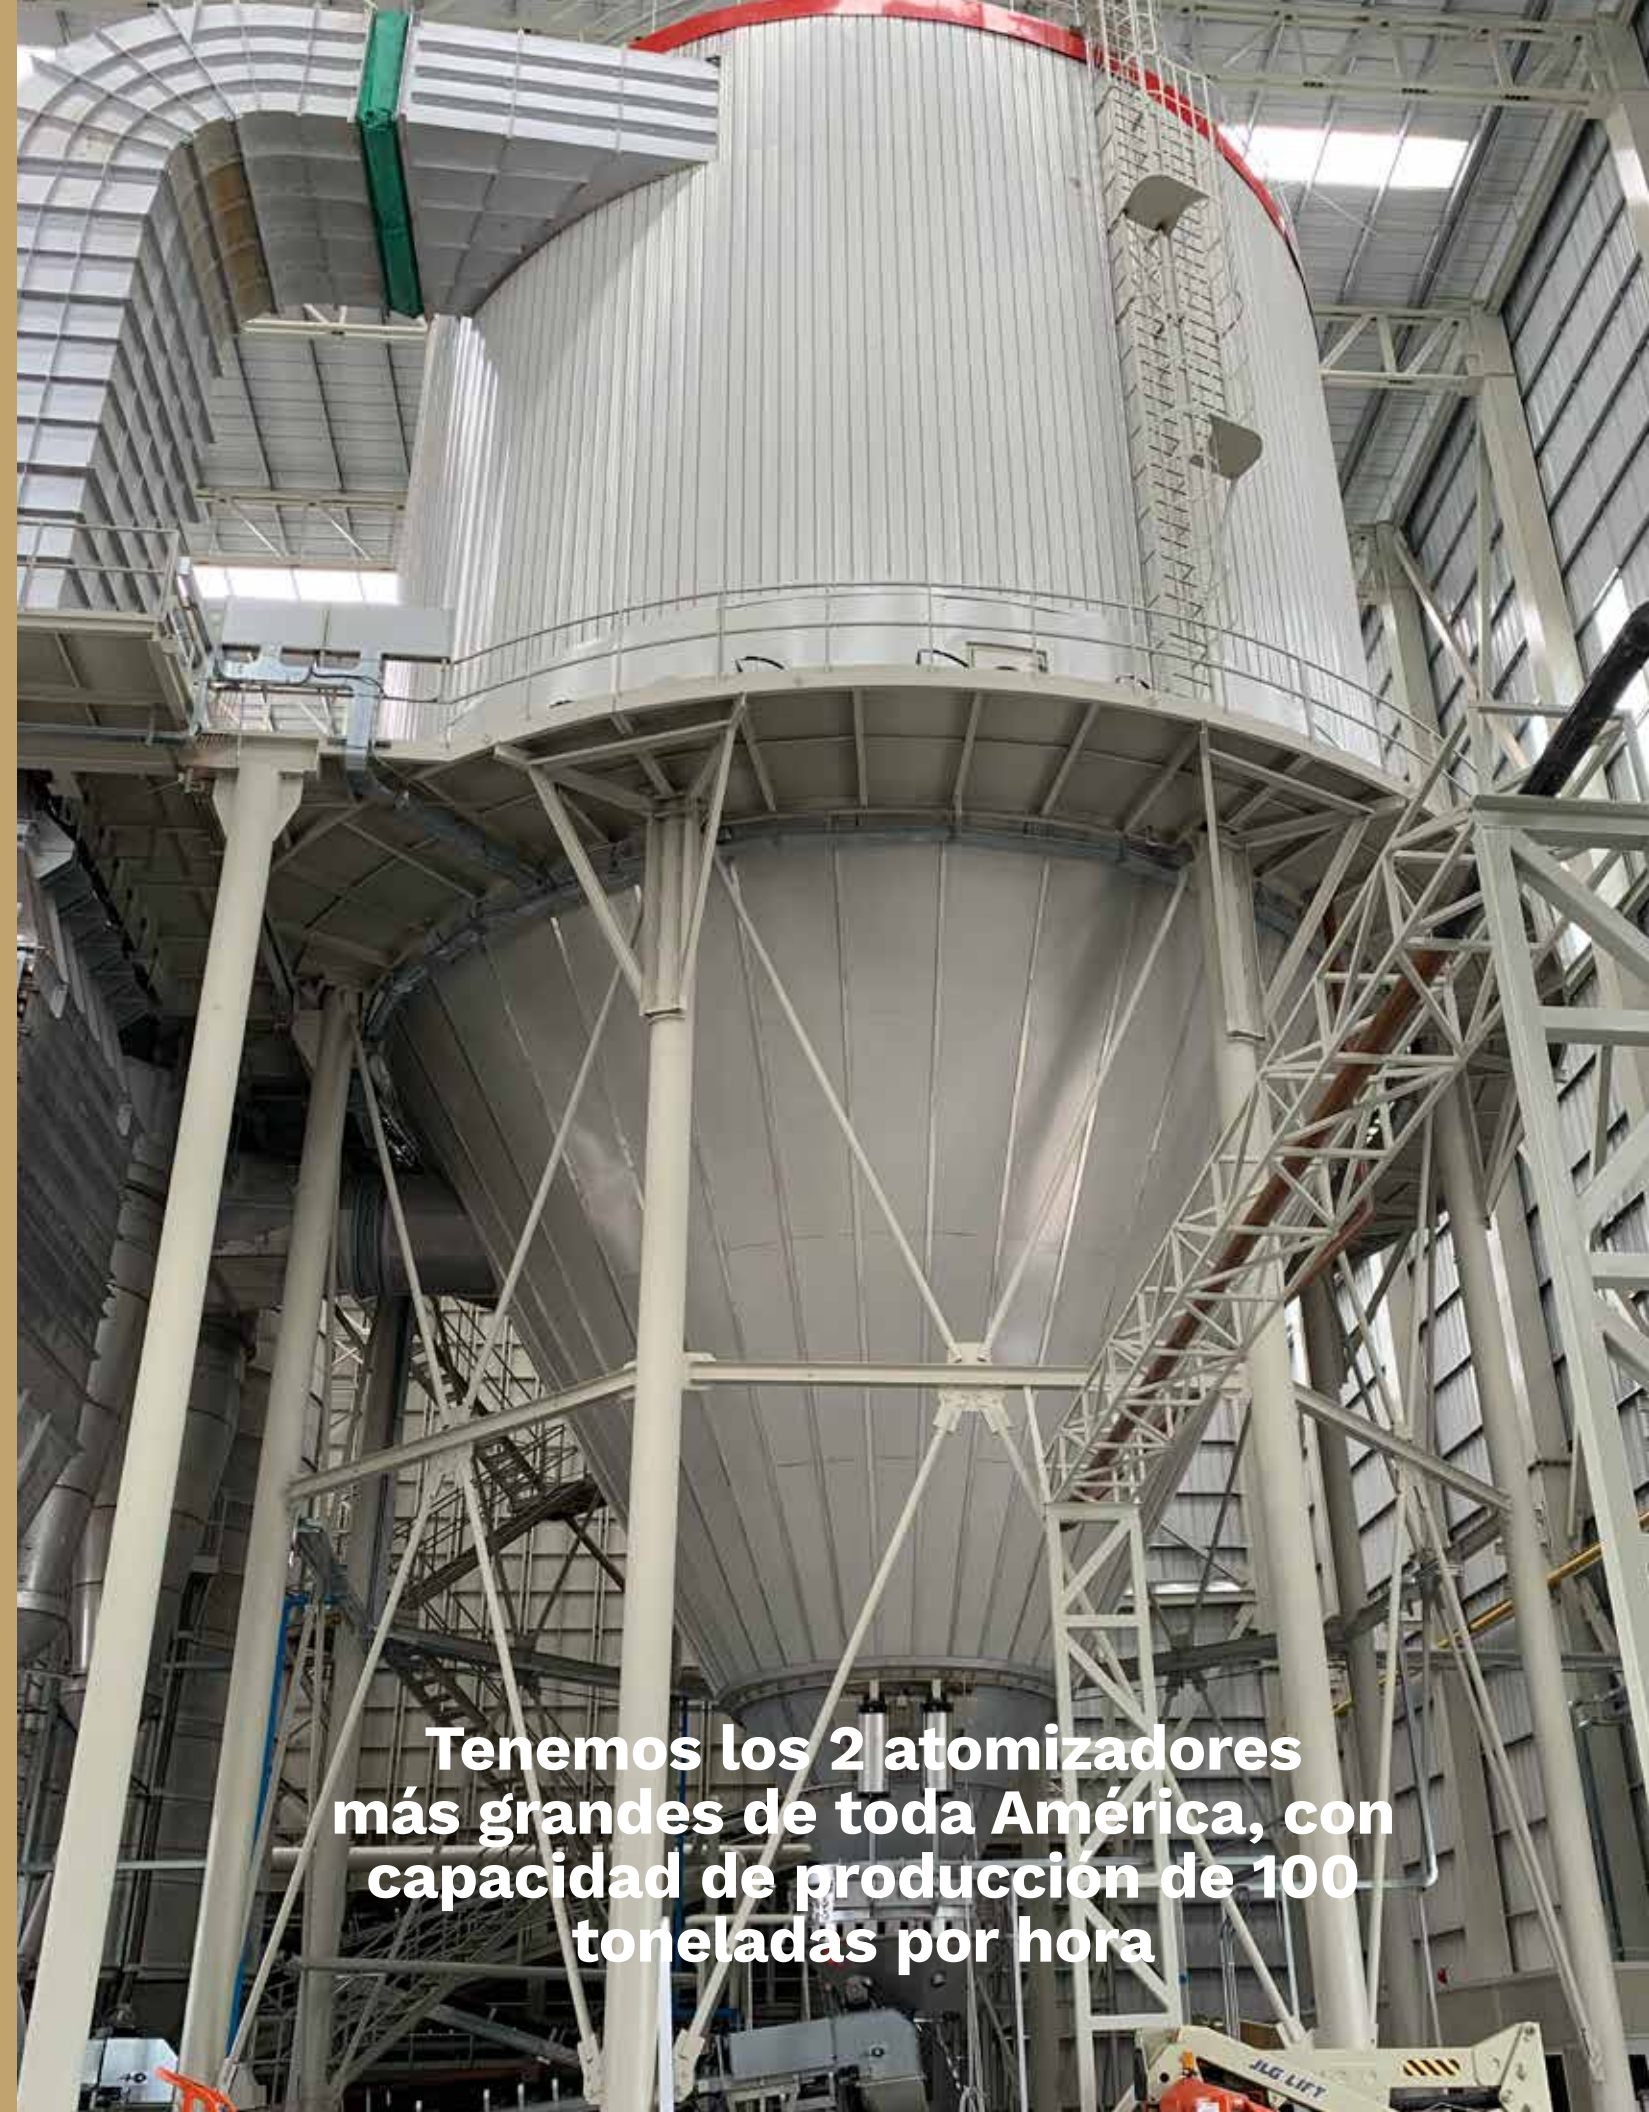

FORMATOS

60 x 120 cm
30 x 120 cm
20 x 120 cm
60 x 60 cm
30 x 60 cm
22.5 x 60 cm

Tenemos los 2 atomizadores más grandes de toda América, con capacidad de producción de 100 toneladas por hora