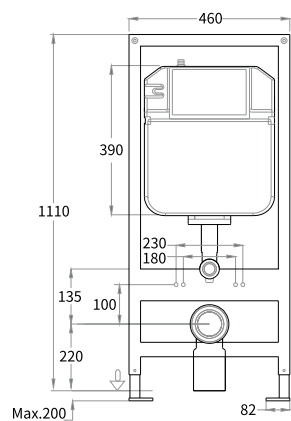

CLÍO BLACK

- Sanitario con descarga a muro.
- Arnés metálico para sujeción. Tanque incluido.
- Consumo de agua menor a 6 litros por descarga.
- Con capacidad de descarga de 800 gr.
- Sistema de doble descarga Castel.
- Disponible en color: Negro.

Sistema de descarga con soporte de arnés. Includo en los modelos Clío.

Se venden por separado.

CLÍO BOLD

- Sanitario con descarga a muro.
- Arnés metálico para sujeción. Tanque incluido.
- Consumo de agua menor a 6 litros por descarga.
- Con capacidad de descarga de 800 gr.
- Sistema de doble descarga Castel.
- Disponible en color: Blanco.