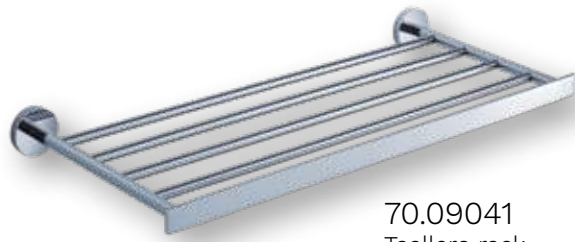

70.09041
Toallero rack

→ 574 ↑ 49 ↗ 249 mm