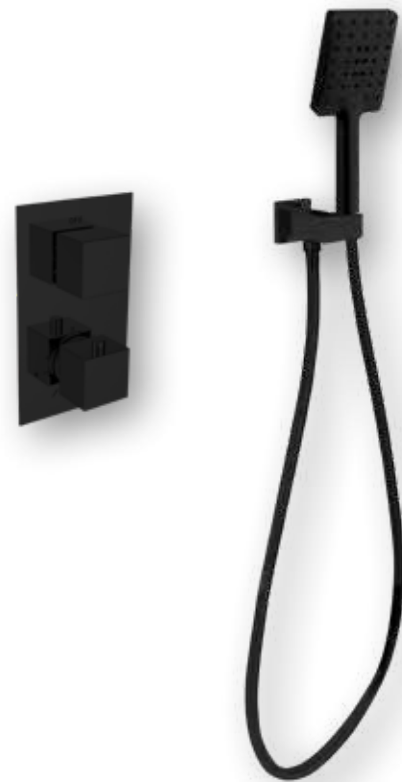

Regadera Morán cuadrada

→ 250 ↑ 250 mm

Brazo a pared regadera

→ 380 ↑ 65 mm

Regadera teléfono

→ 205 ↑ 35 mm

Monomando empotrar regadera

→ 140 ↑ 190 mm