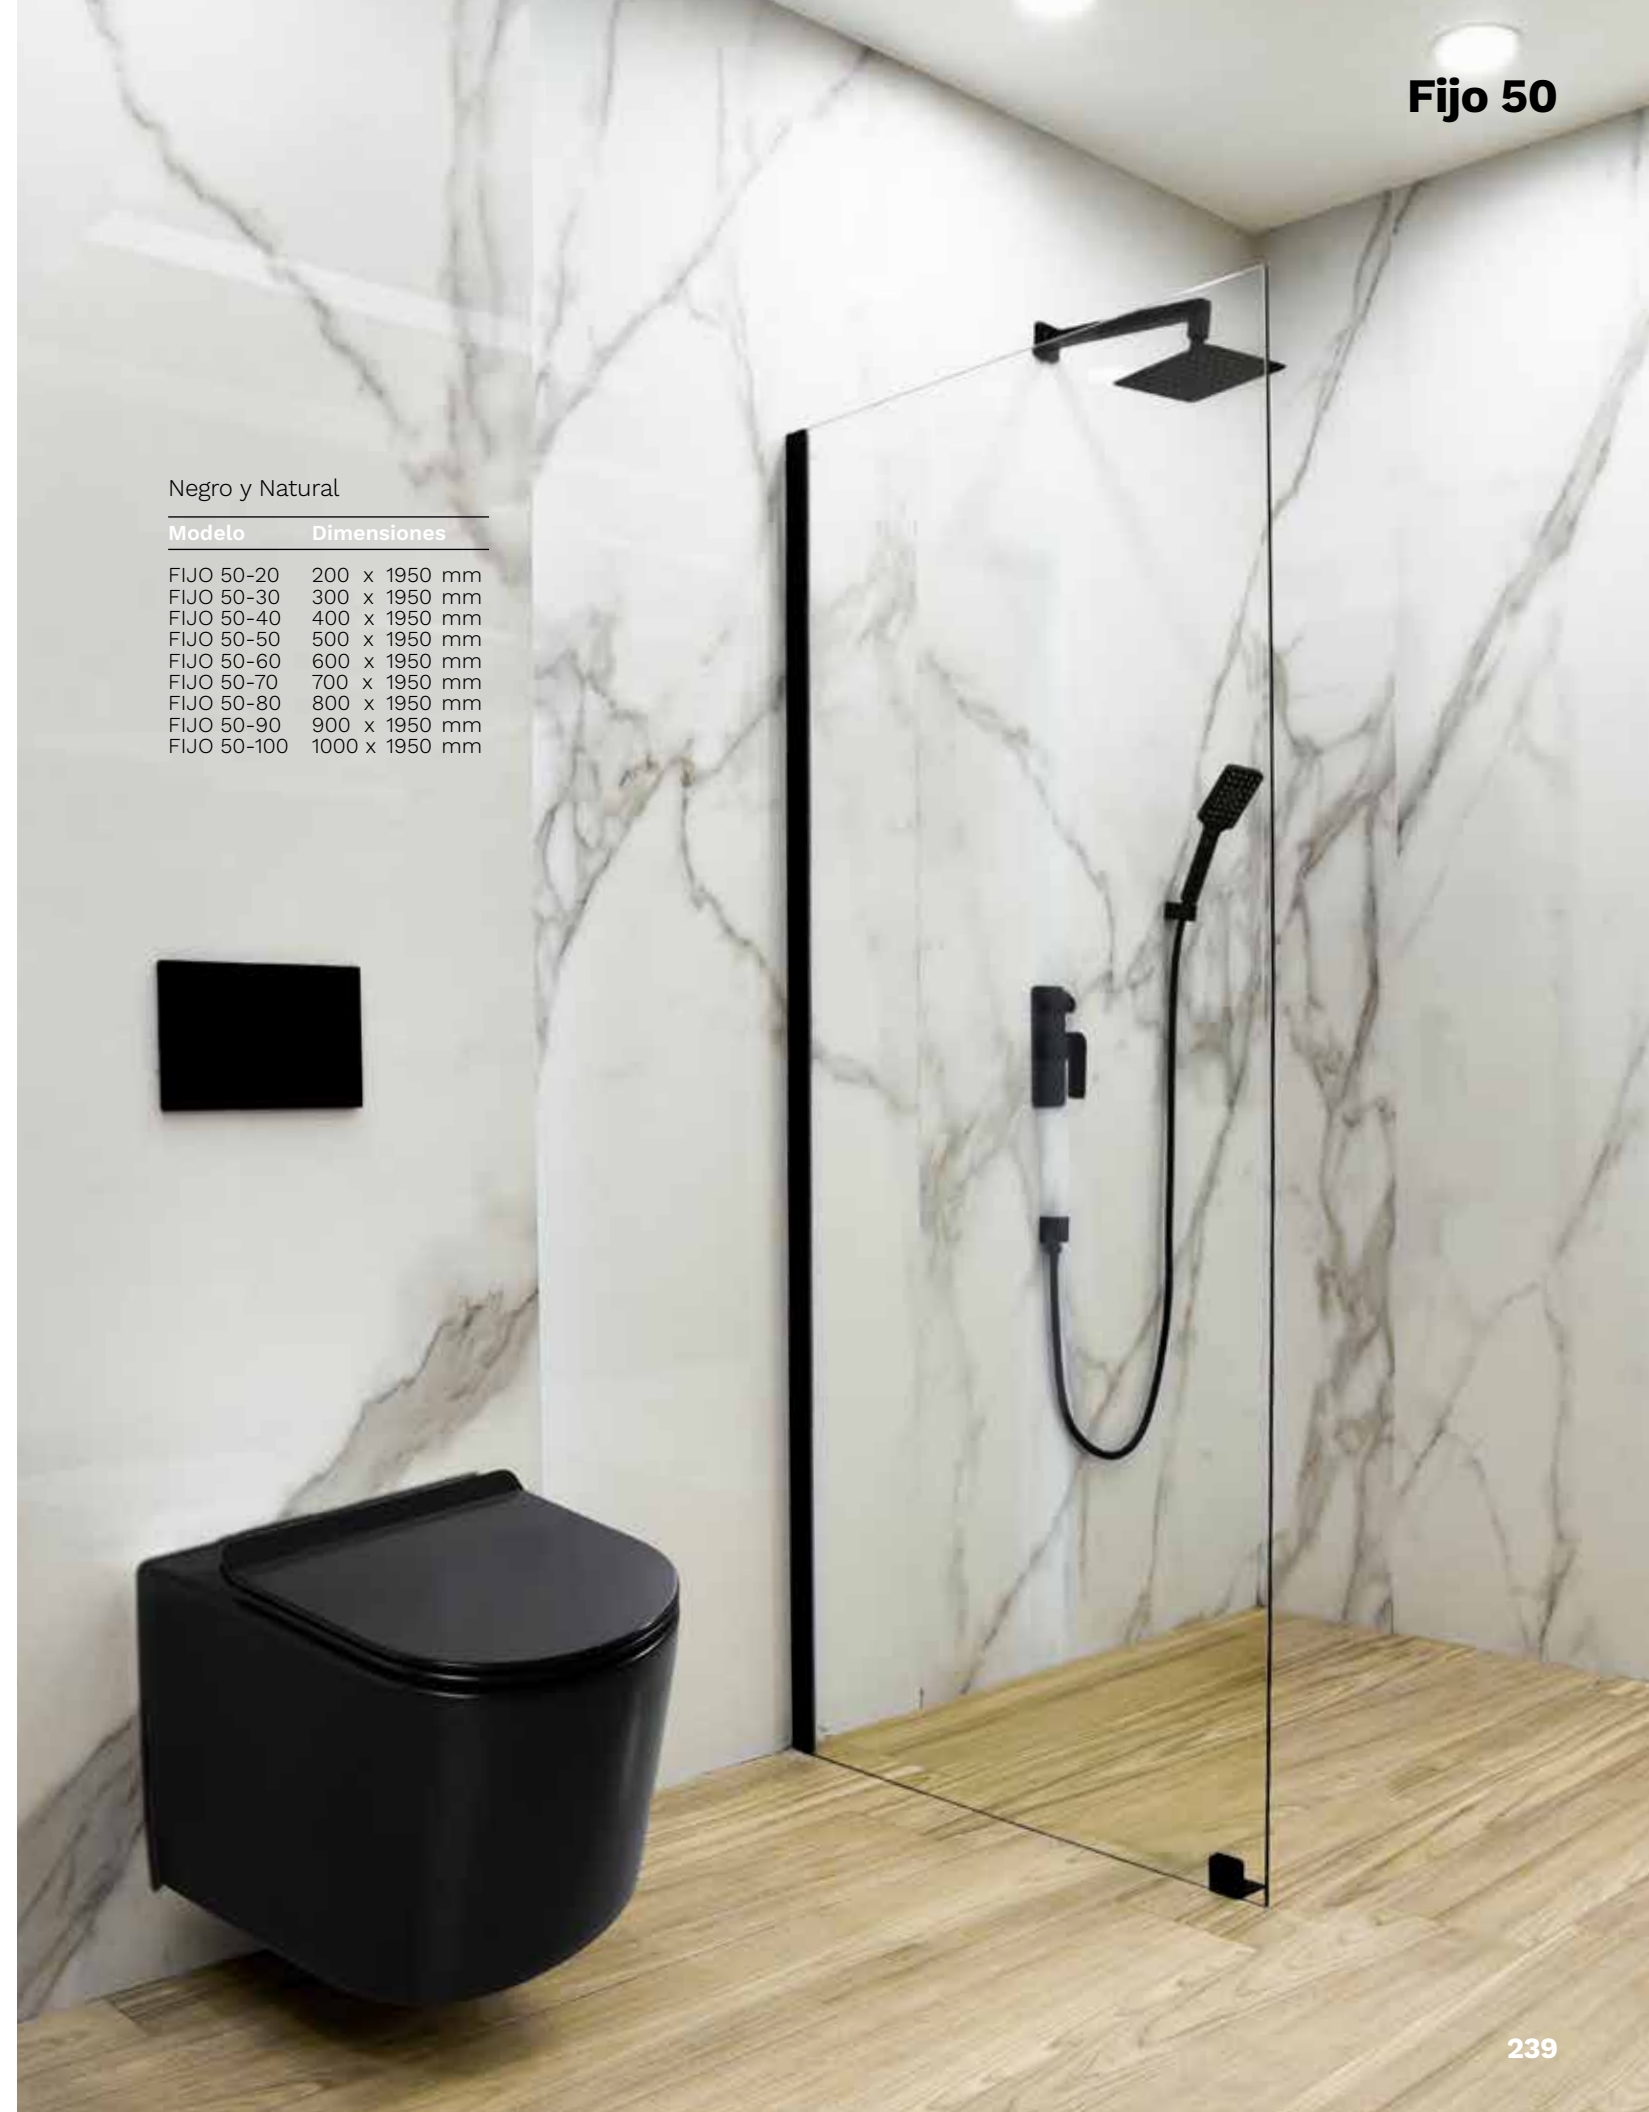

### Negro y Aluminio

Modelo	Dimensiones
ABATIBLE 60	600 x 1950 mm
ABATIBLE 70	700 x 1950 mm
ABATIBLE 80	800 x 1950 mm
ABATIBLE 90	900 x 1950 mm
ABATIBLE 100	1000 x 1950 mm

NOTA: Instalación izquierda o derecha.