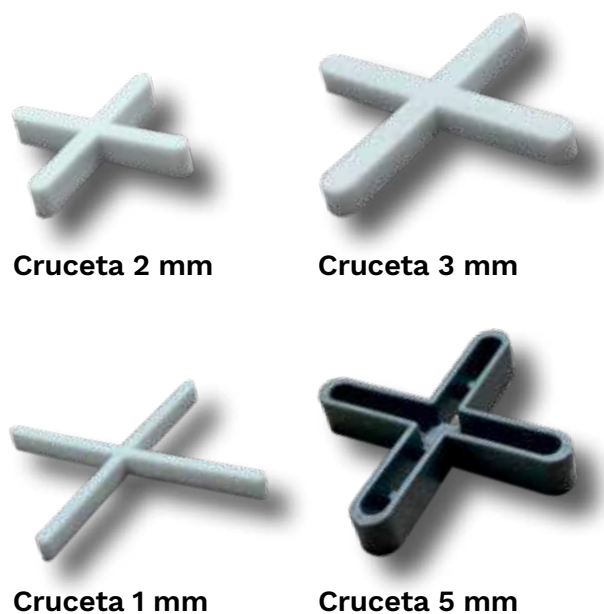

## Crucetas Castel

Pisos perfectamente alineados.

Producto recomendado para mantener una alineación y separación entre las piezas de pavimentos y revestimientos. Sus medidas son: 1 mm, 2 mm, 3 mm y 5 mm.