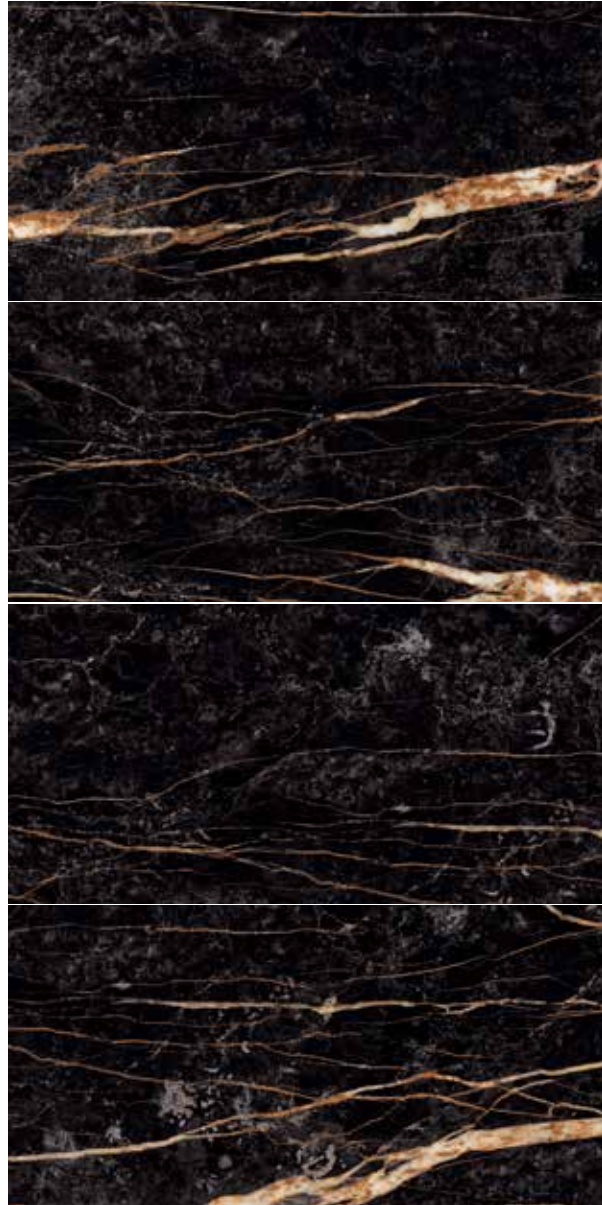

# Black Eagle

60 X 120 cm