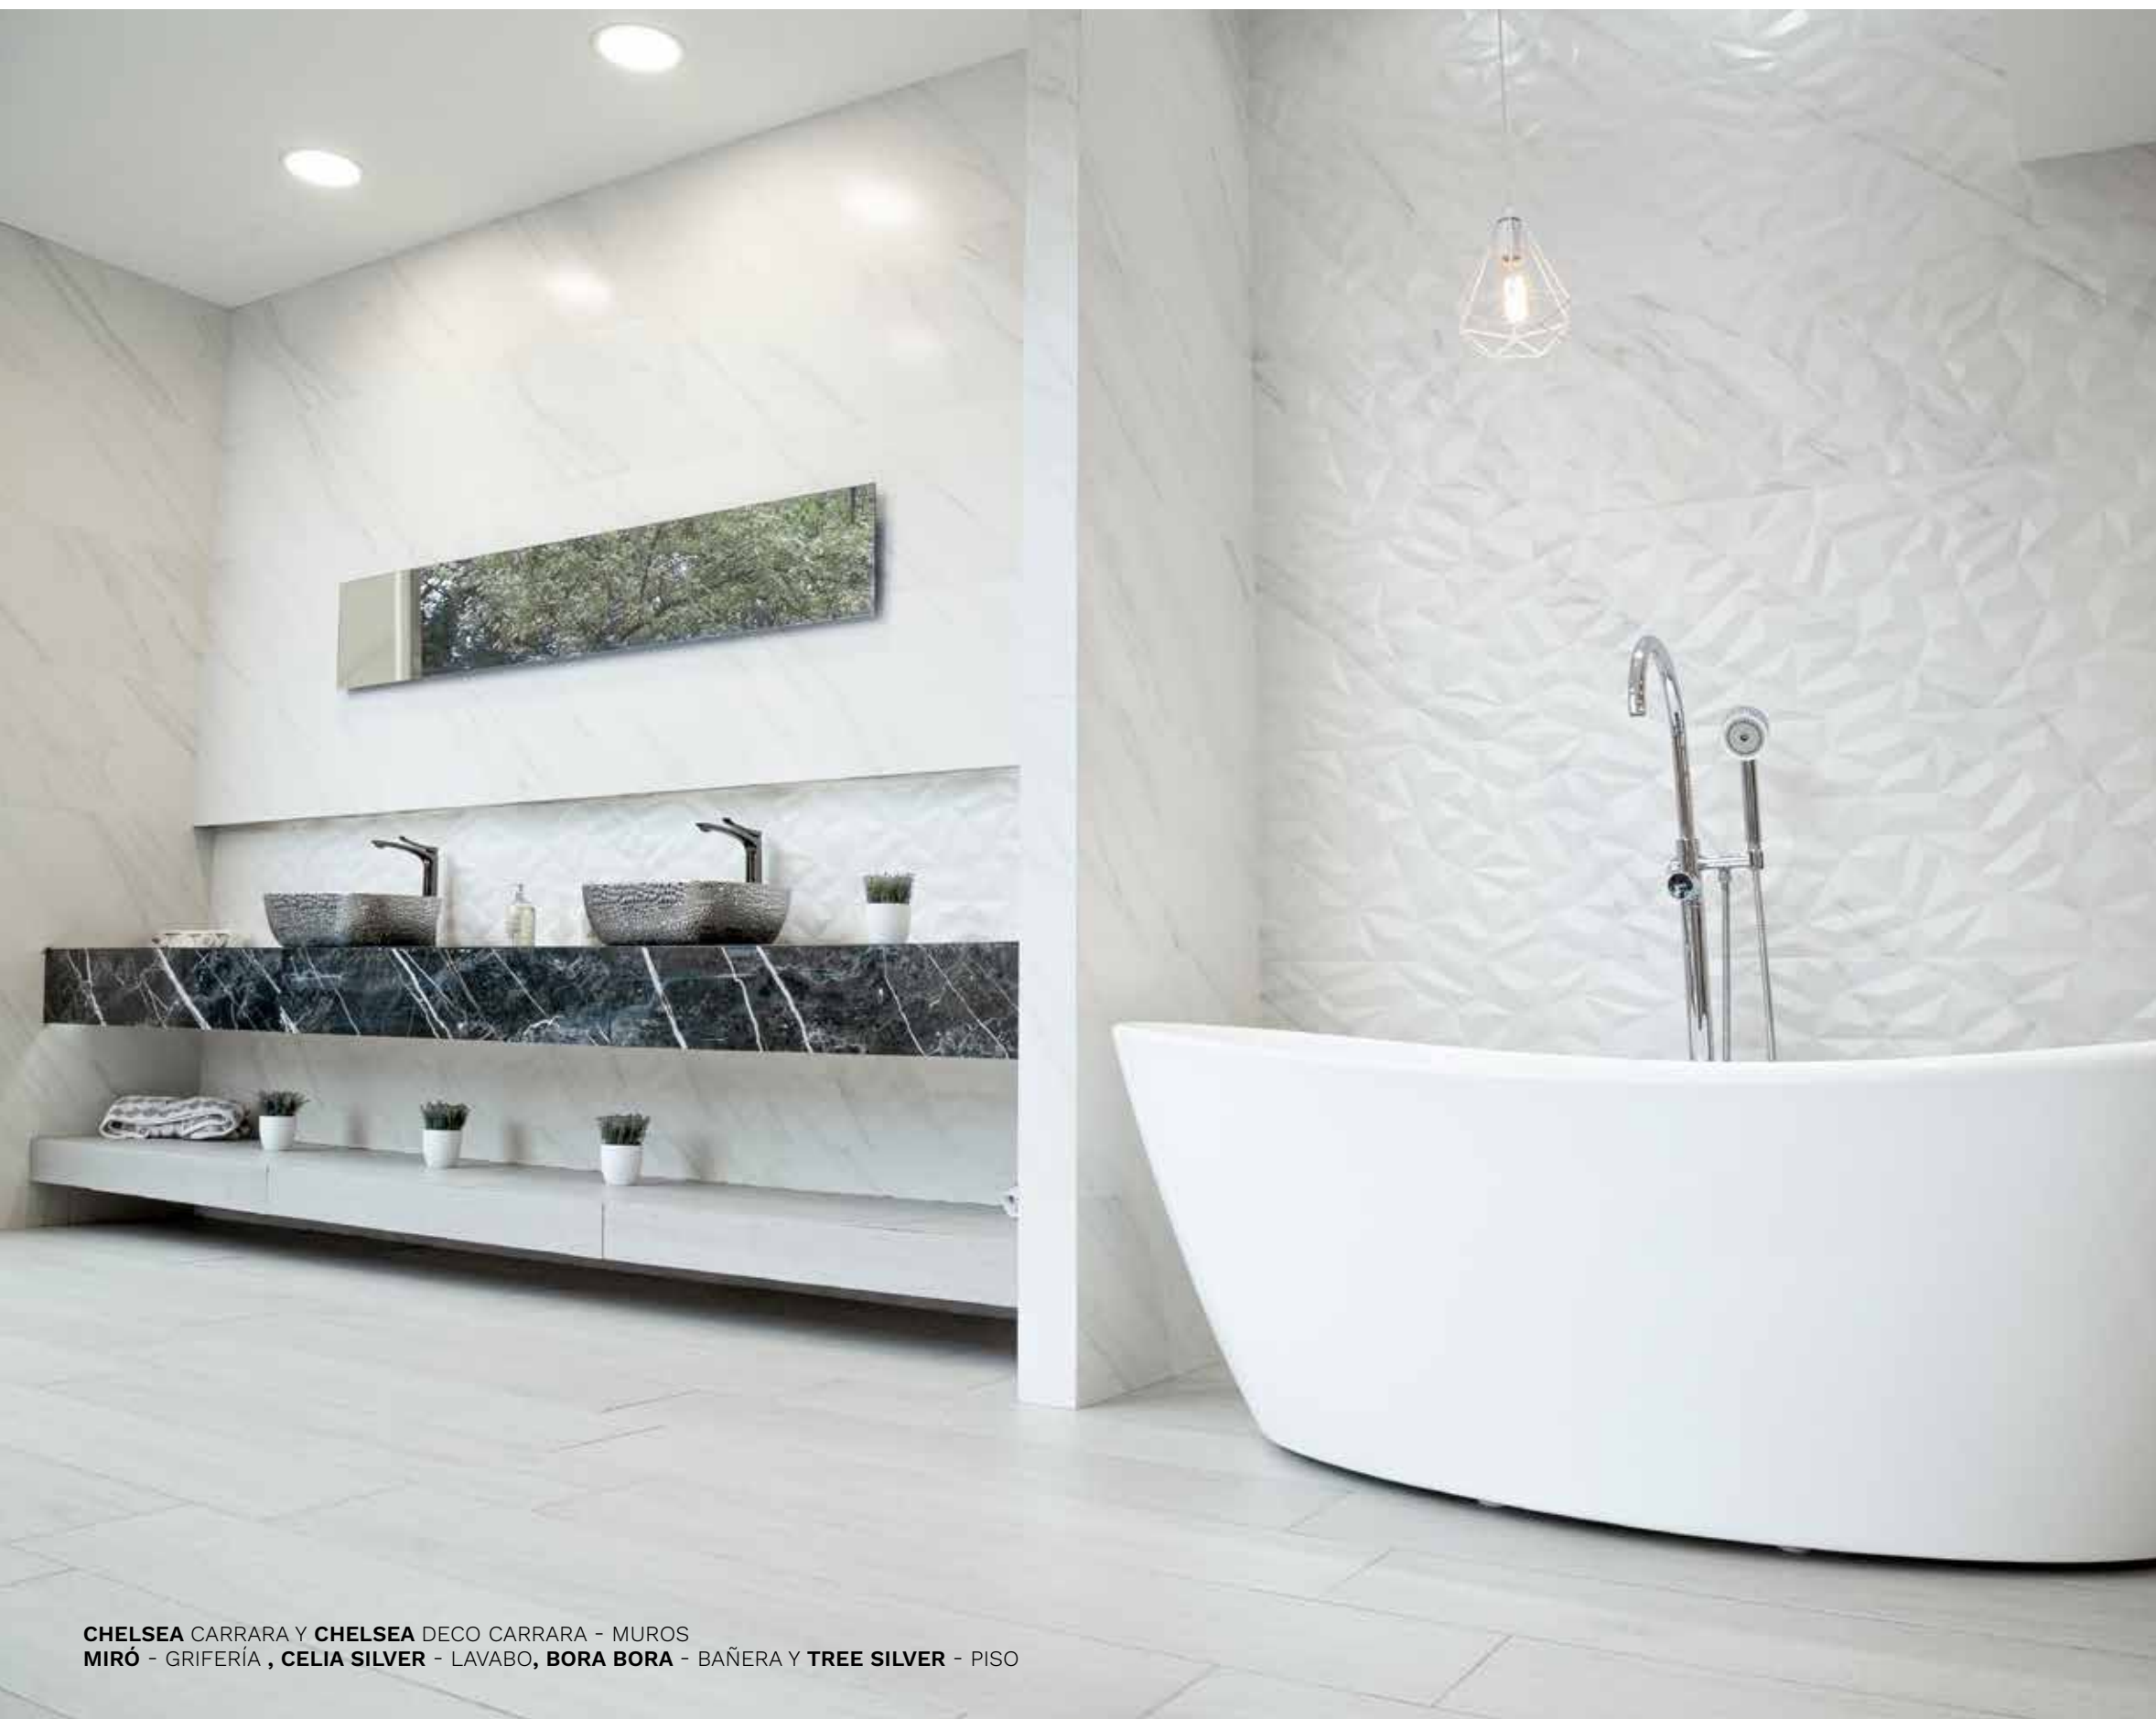

Chelsea

40 X 120 cm

Chelsea Carrara (N)