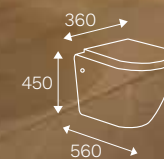

## CLÍO BOLD

- Sanitario con descarga a muro.
- Arnés metálico para sujeción. Tanque incluido.
- Consumo de agua menor a 6 litros por descarga.
- Con capacidad de descarga de 800 gr.
- Sistema de doble descarga Castel.
- Disponible en color: Blanco.