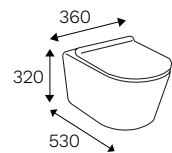

CLÍO BLACK

- Sanitario con descarga a muro.
- Arnés metálico para sujeción. Tanque incluido.
- Consumo de agua menor a 6 litros por descarga.
- Con capacidad de descarga de 800 gr.
- Sistema de doble descarga Castel.
- Disponible en color: Negro.

Sistema de descarga con soporte de arnés. Includo en los modelos Clío.

Se venden por separado.

CLÍO BOLD

- Sanitario con descarga a muro.
- Arnés metálico para sujeción. Tanque incluido.
- Consumo de agua menor a 6 litros por descarga.
- Con capacidad de descarga de 800 gr.
- Sistema de doble descarga Castel.
- Disponible en color: Blanco.