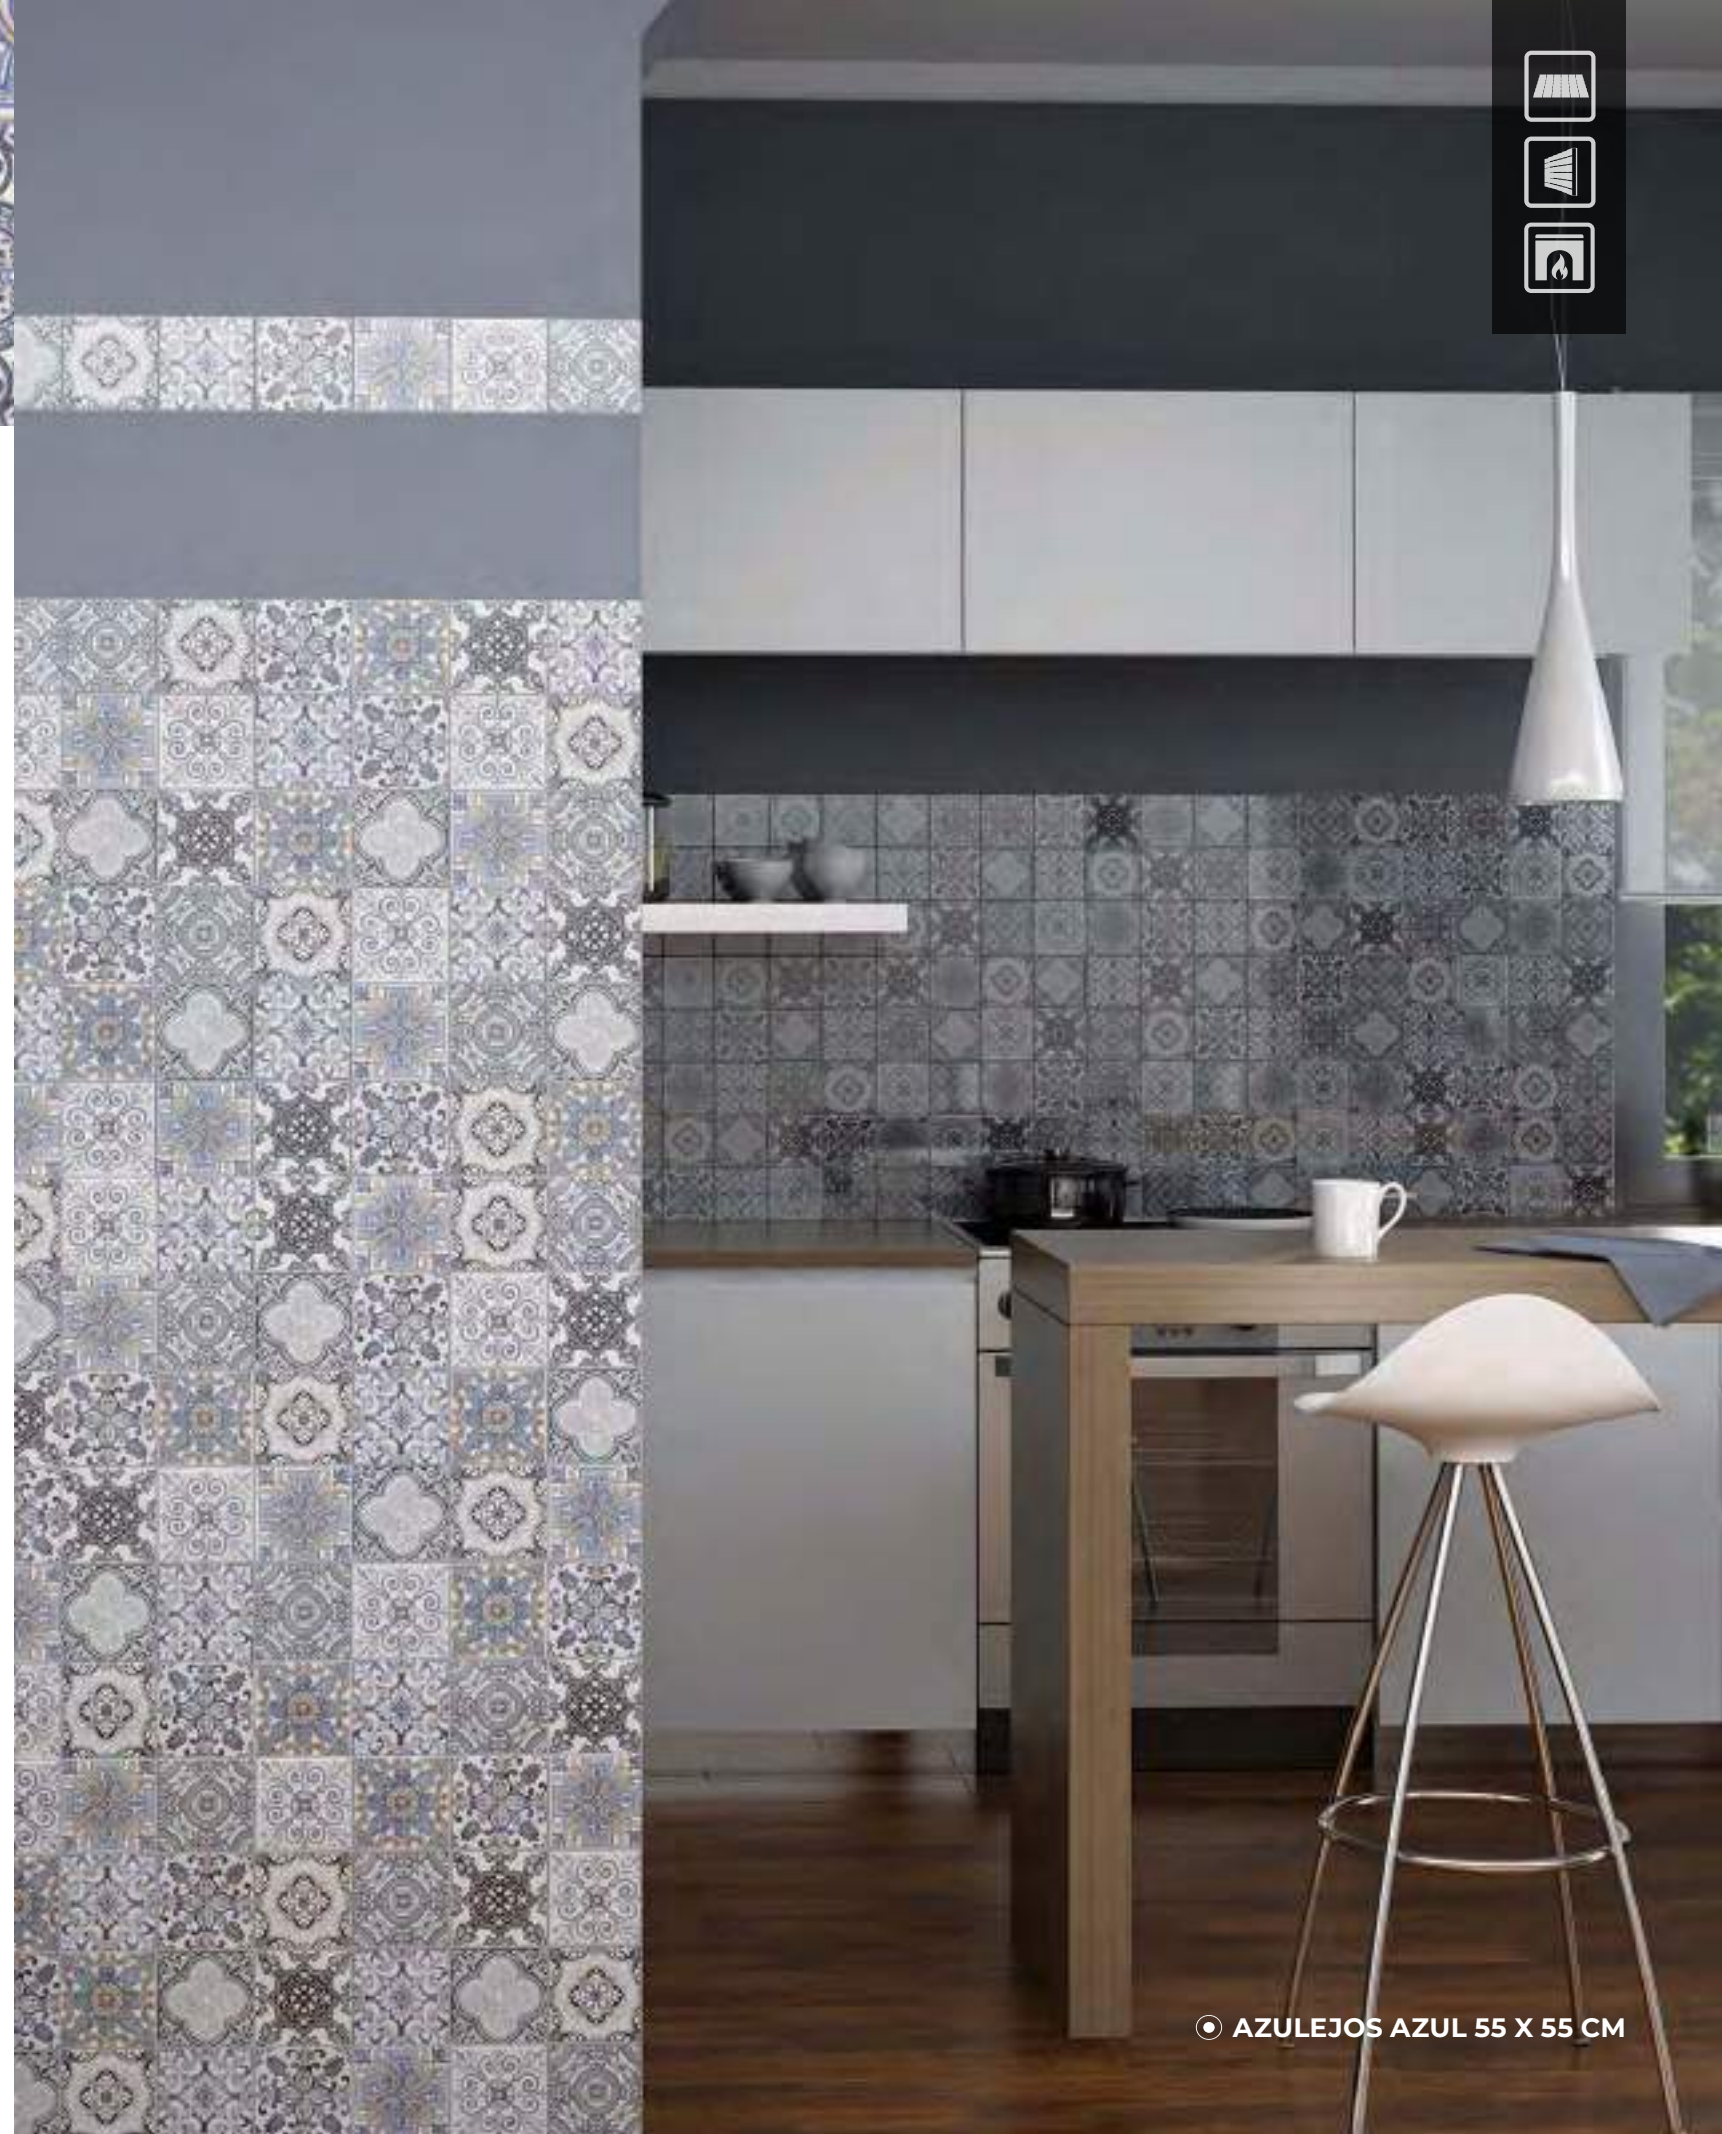

# YUKÓN

PIEDRA MATE

**BLACK**  
55 X 55 CM

**CREAM**  
55 X 55 CM

**WHITE**  
55 X 55 CM

ESCANEA Y CONOCE MÁS

© YUKÓN CREAM 55 X 55 CM

# AZULEJOS

TALAVERA BRILLANTE

AZUL  
55 X 55 CM

ESCANEA Y CONOCE MÁS

● AZULEJOS AZUL 55 X 55 CM

# CAIRO

MÁRMOL BRILLANTE

**AZUL**  
36 X 50 CM

**BLANCO**  
36 X 50 CM

**CREMA**  
36 X 50 CM

ESCANEA Y CONOCE MÁS

©CAIRO AZUL 36 X 50 CM