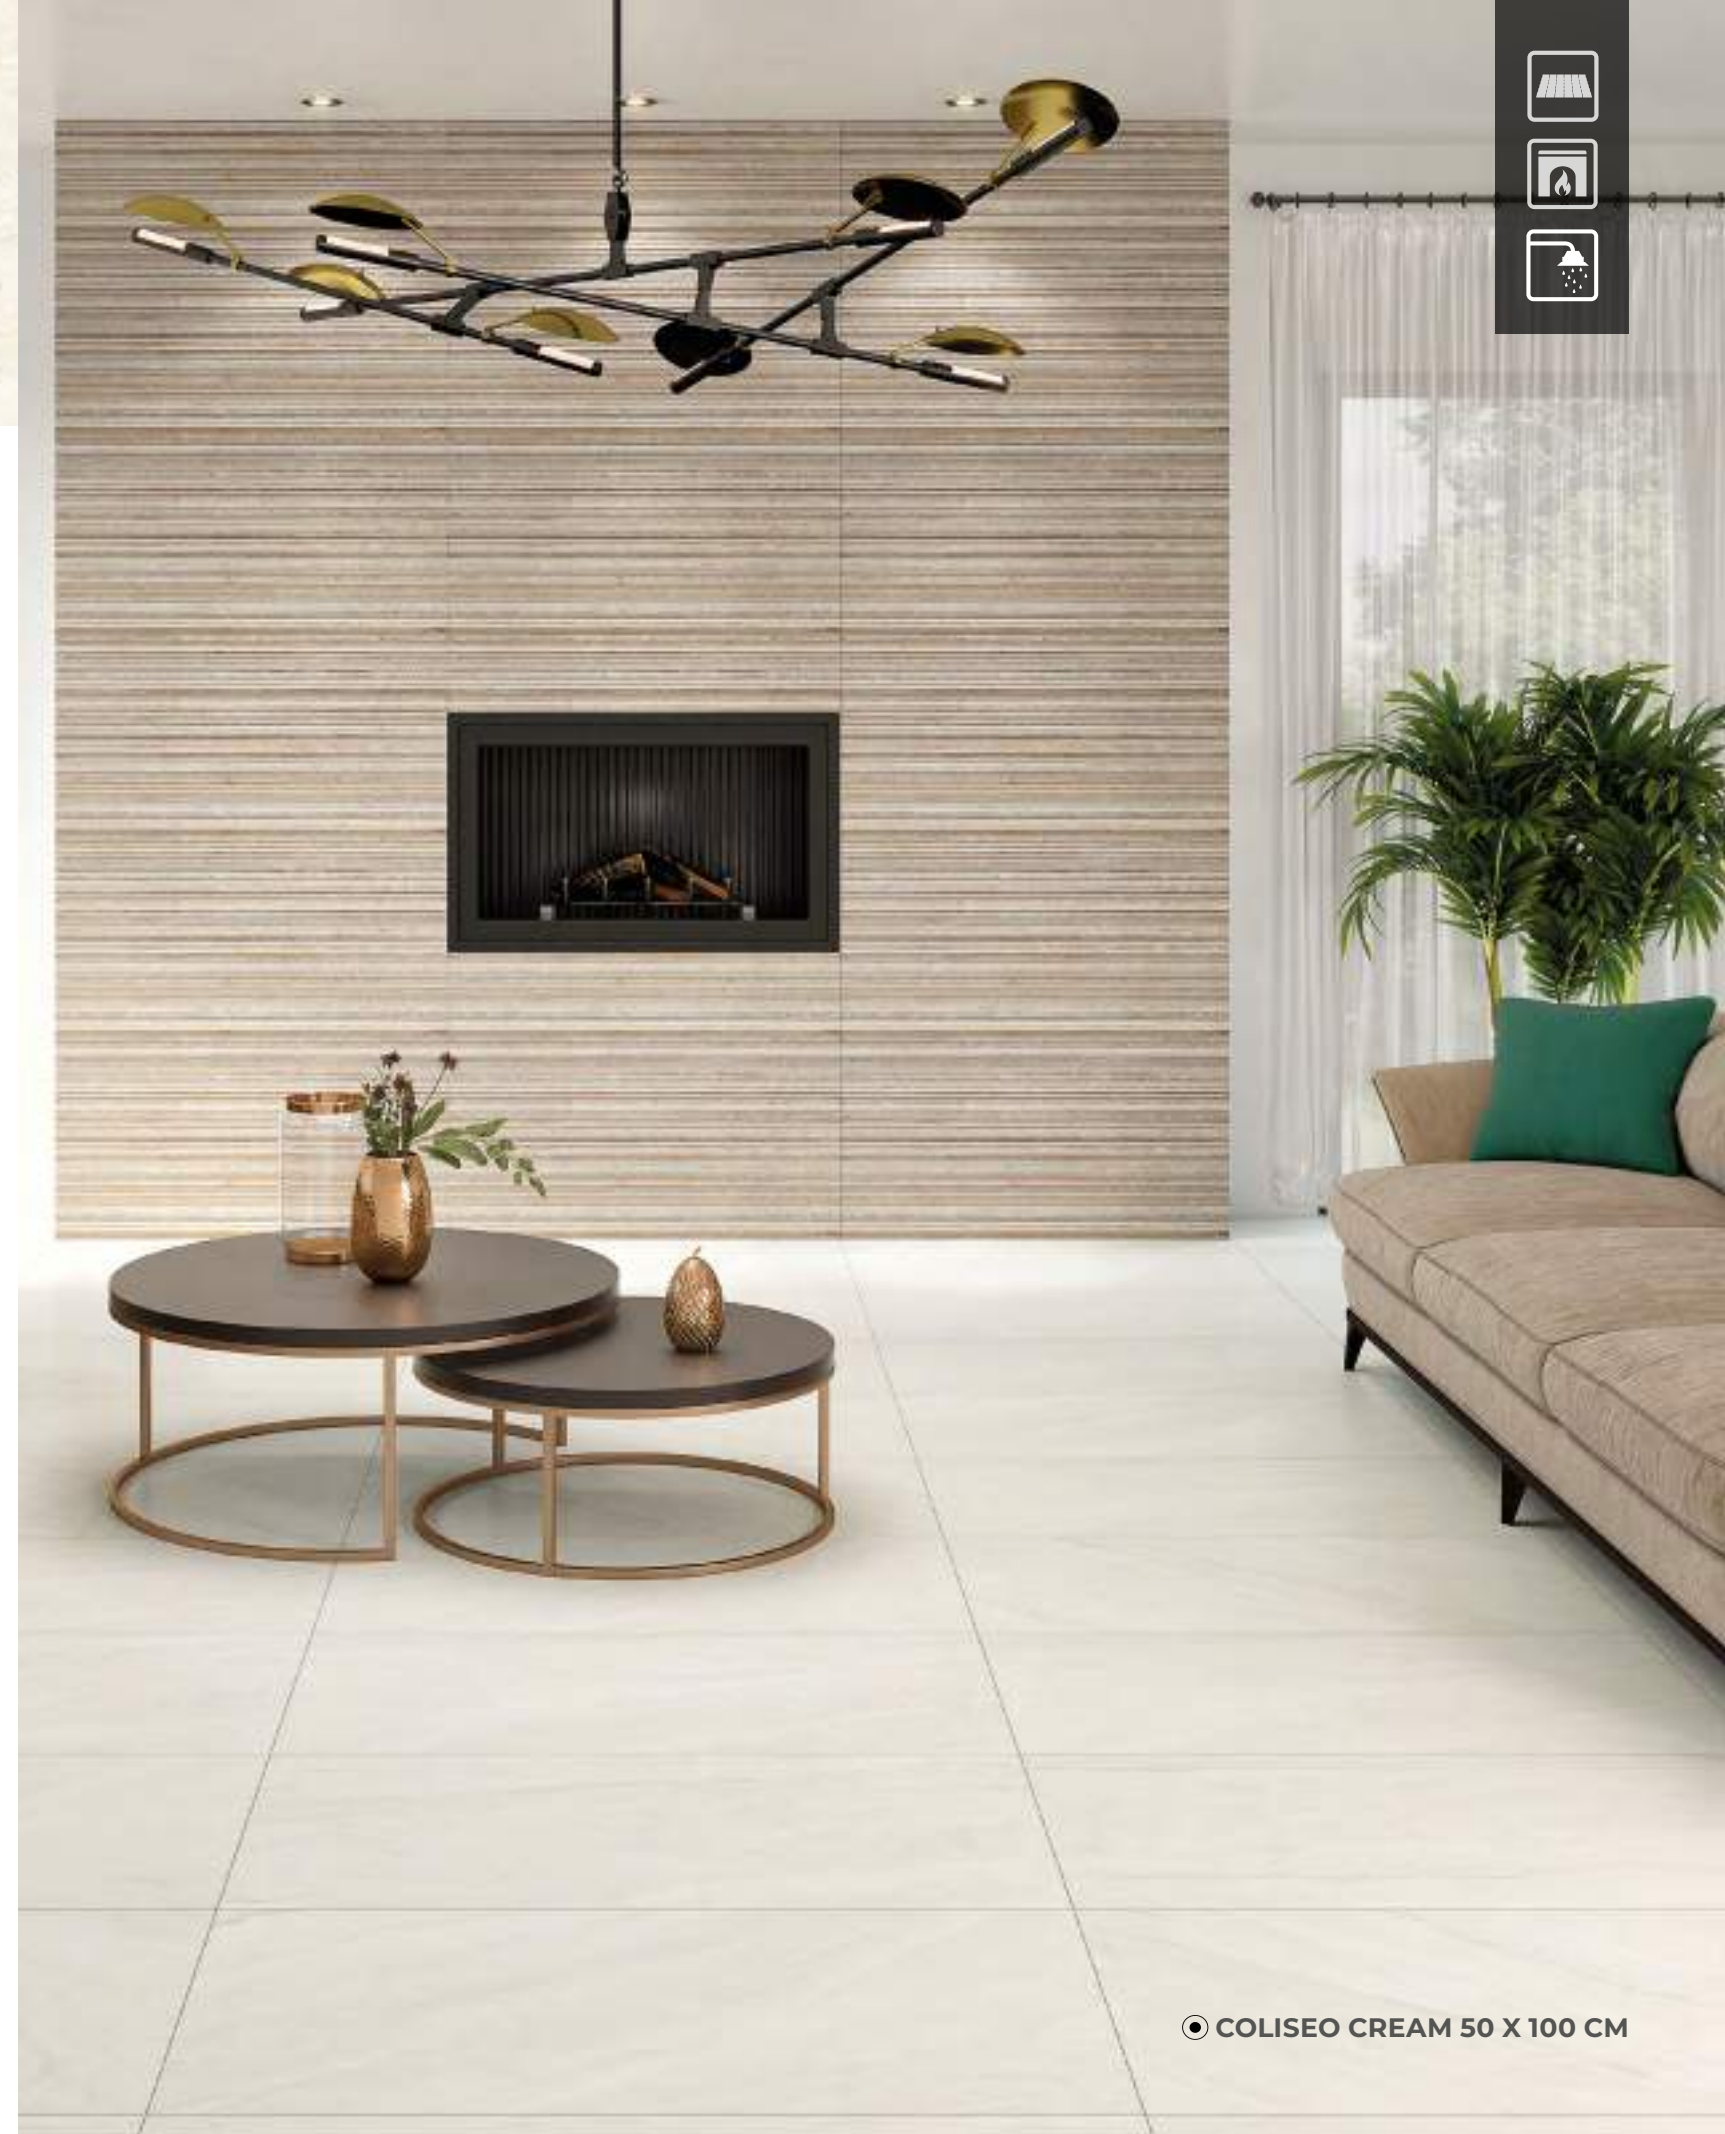

ESCANEA Y CONOCE MÁS