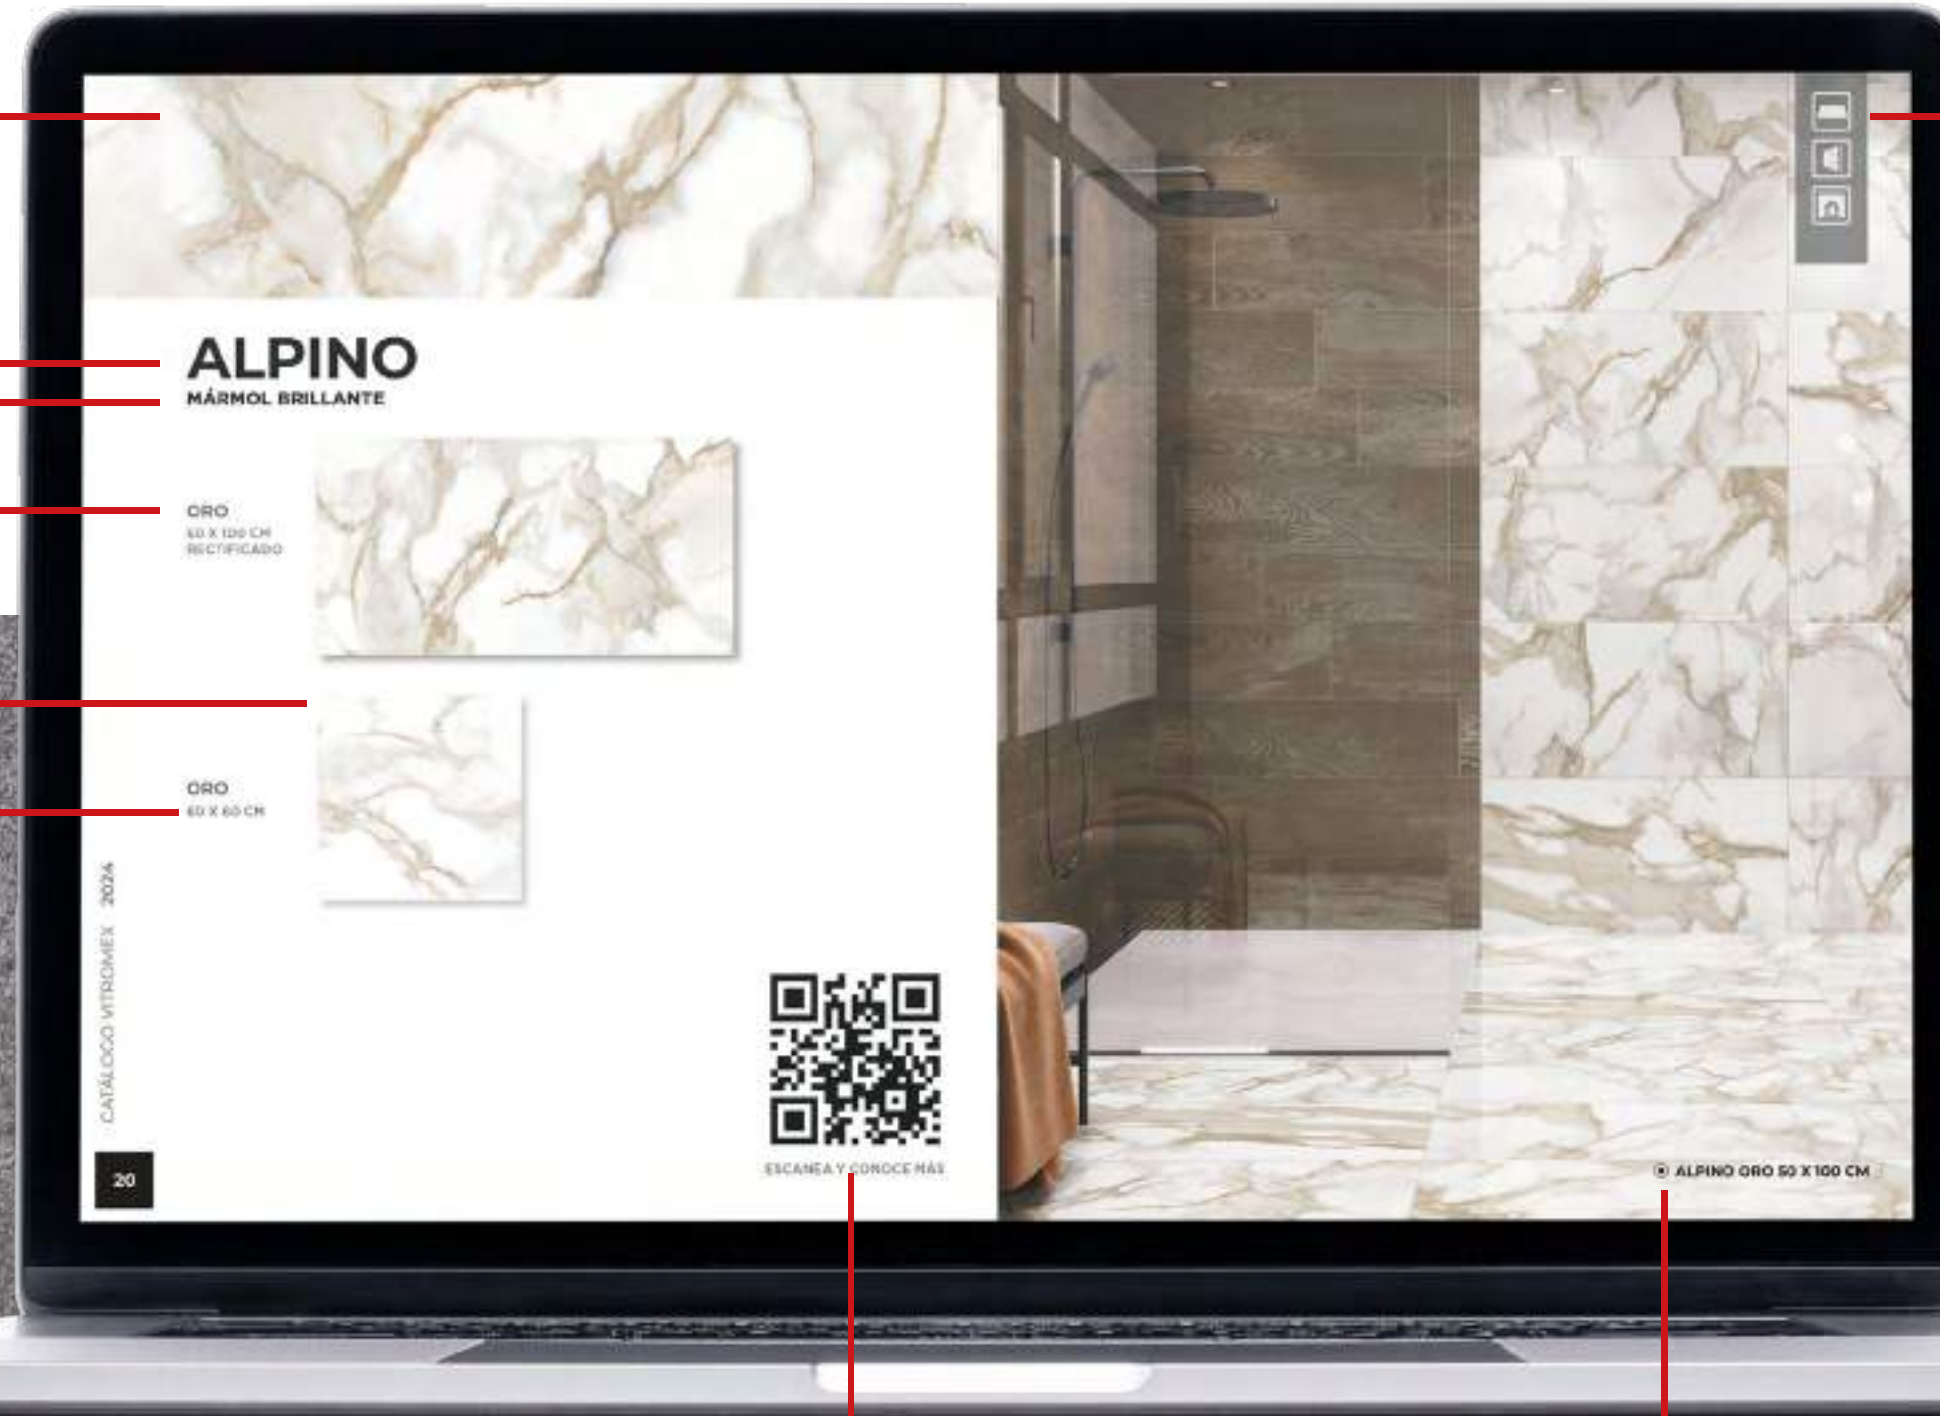

# SIMBOLOGÍA

ZOOM DE TEXTURA DE PRODUCTO

CARACTERÍSTICAS GENERALES

NOMBRE DE SERIE TIPOLOGÍA Y ACABADO

COLOR

PRODUCTO

FORMATO

QR PARA VER FICHA TÉCNICA