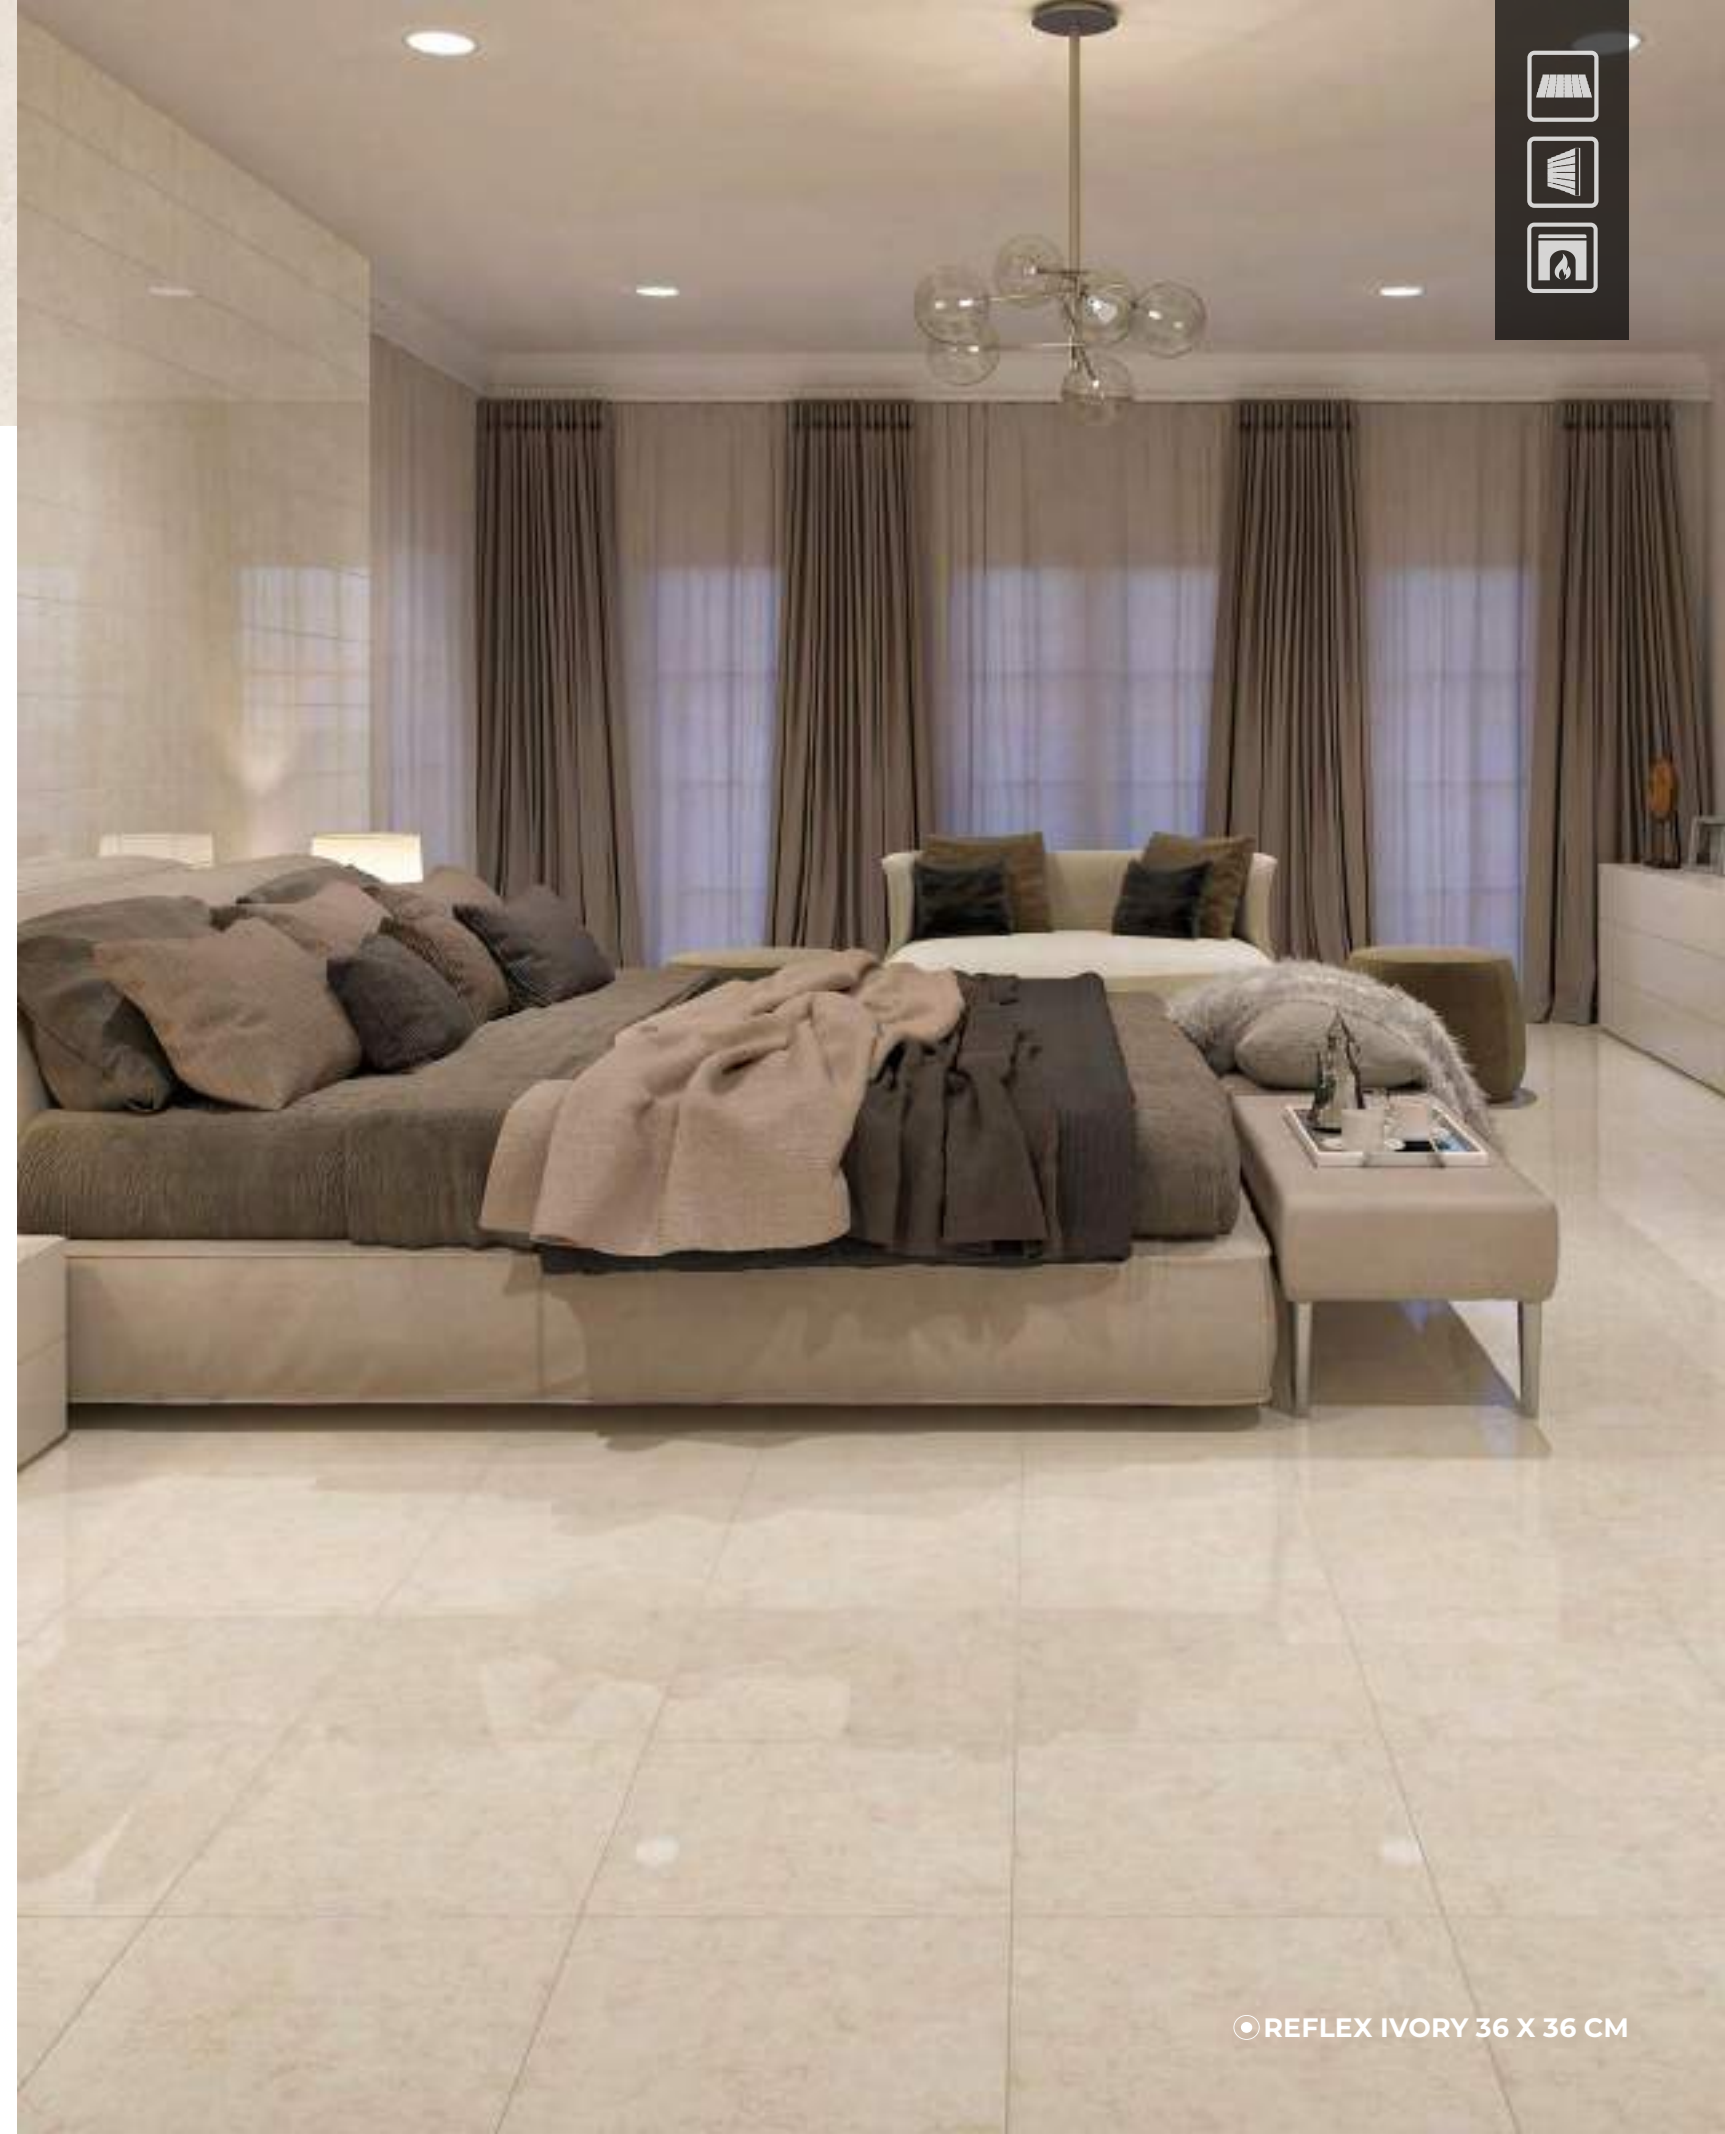

# REFLEX LUX

MÁRMOL BRILLANTE

IVORY  
36 X 36 CM  
20 X 30 CM

ESCANEA Y CONOCE MÁS

REFLEX IVORY 36 X 36 CM